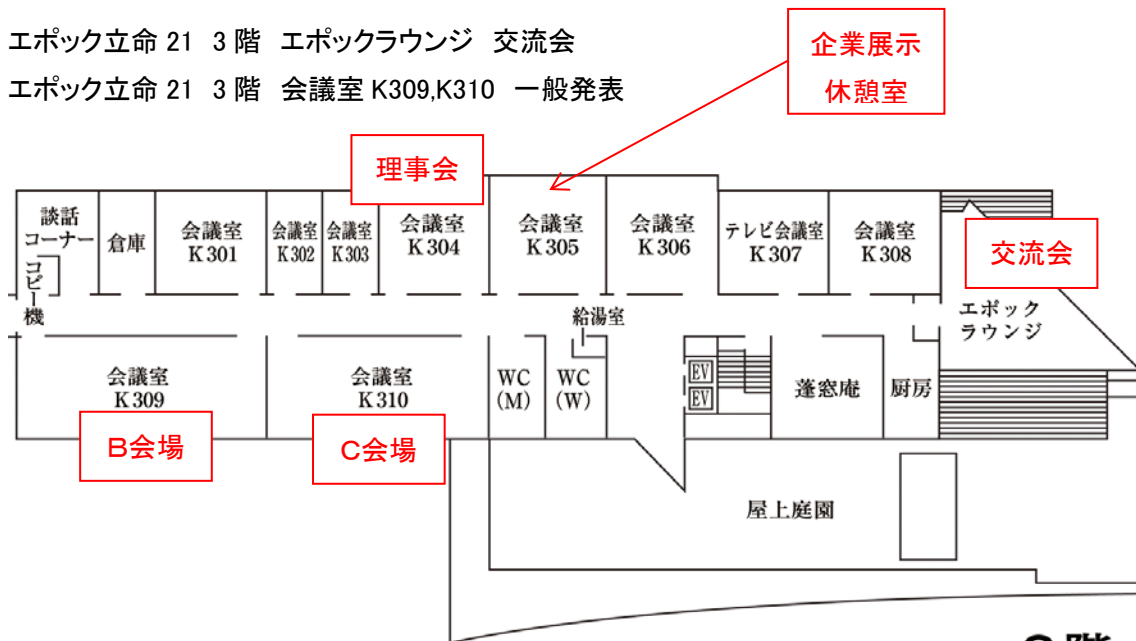

「立命館大学行き」または立命館大学経由「飛鳥グリーンヒル行き」

バス時刻表(立命館大学 BKC へ):

(JR 南草津駅→立命館大学)

http://time.khobho.co.jp/ohmi_bus/pol_dsp.asp?KaiKbn=NOW&teiCd=1250

(3) キャンパス内バスターミナルからエポック立命 21 までのアクセス

バス下車右手方向道なりに徒歩 1~2 分

キャンパスマップ: No.15; バスターミナル, No.12; シンポジウム会場(エポック立命 21)

<http://www.ritsumei.jp/campusmap/pdf/bkc-campusmap2010.pdf>

エポック立命 21 の案内図

エポック立命 21 1階 ロビー 受付

エポック立命 21 1階 エポックホール 特別講演

1階

エポック立命 21 3階 エポックラウンジ 交流会

エポック立命 21 3階 会議室 K309,K310 一般発表

3階