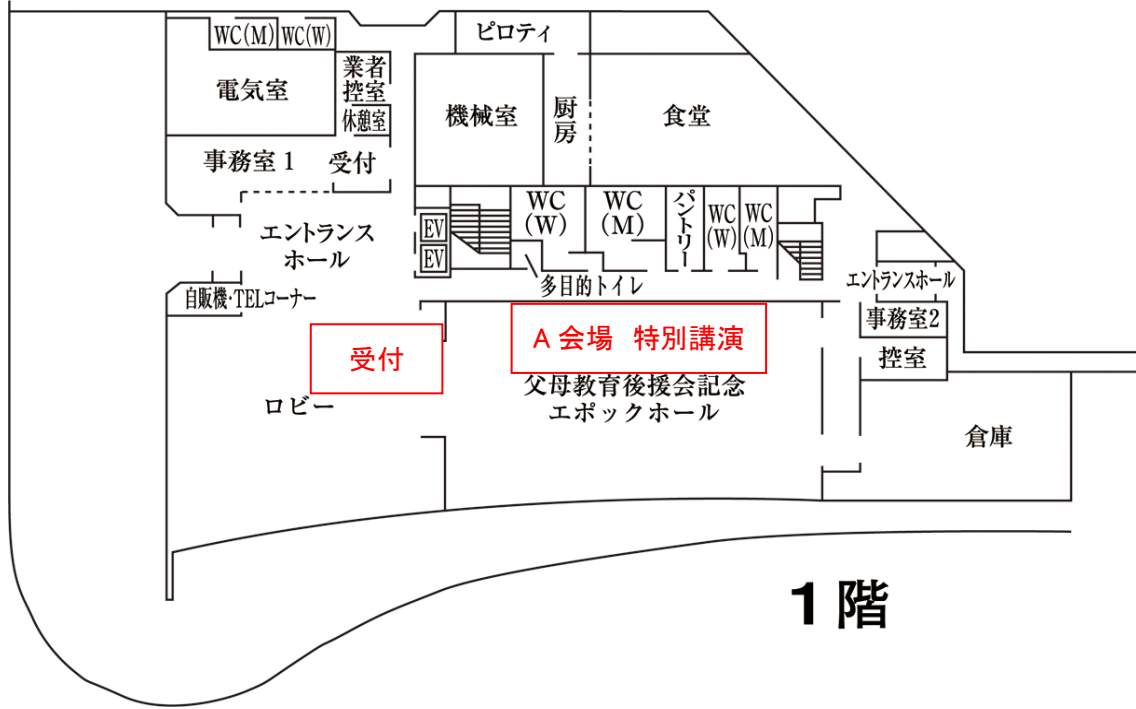

「立命館大学行き」または立命館大学経由「飛鳥グリーンヒル行き」

バス時刻表(立命館大学 BKC へ):

(JR 南草津駅→立命館大学)

http://time.khobho.co.jp/ohmi_bus/pol_dsp.asp?KaiKbn=NOW&teiCd=1250

(3) キャンパス内バスターミナルからエポック立命 21 までのアクセス

バス下車右手方向道なりに徒歩 1~2 分

キャンパスマップ: No.15; バスターミナル, No.12; シンポジウム会場(エポック立命 21)

<http://www.ritsumei.jp/campusmap/pdf/bkc-campusmap2010.pdf>

エポック立命 21 の案内図

エポック立命 21 1階 ロビー 受付

エポック立命 21 1階 エポックホール 特別講演

1階

エポック立命 21 3階 エポックラウンジ 交流会

エポック立命 21 3階 会議室 K309,K310 一般発表

3階